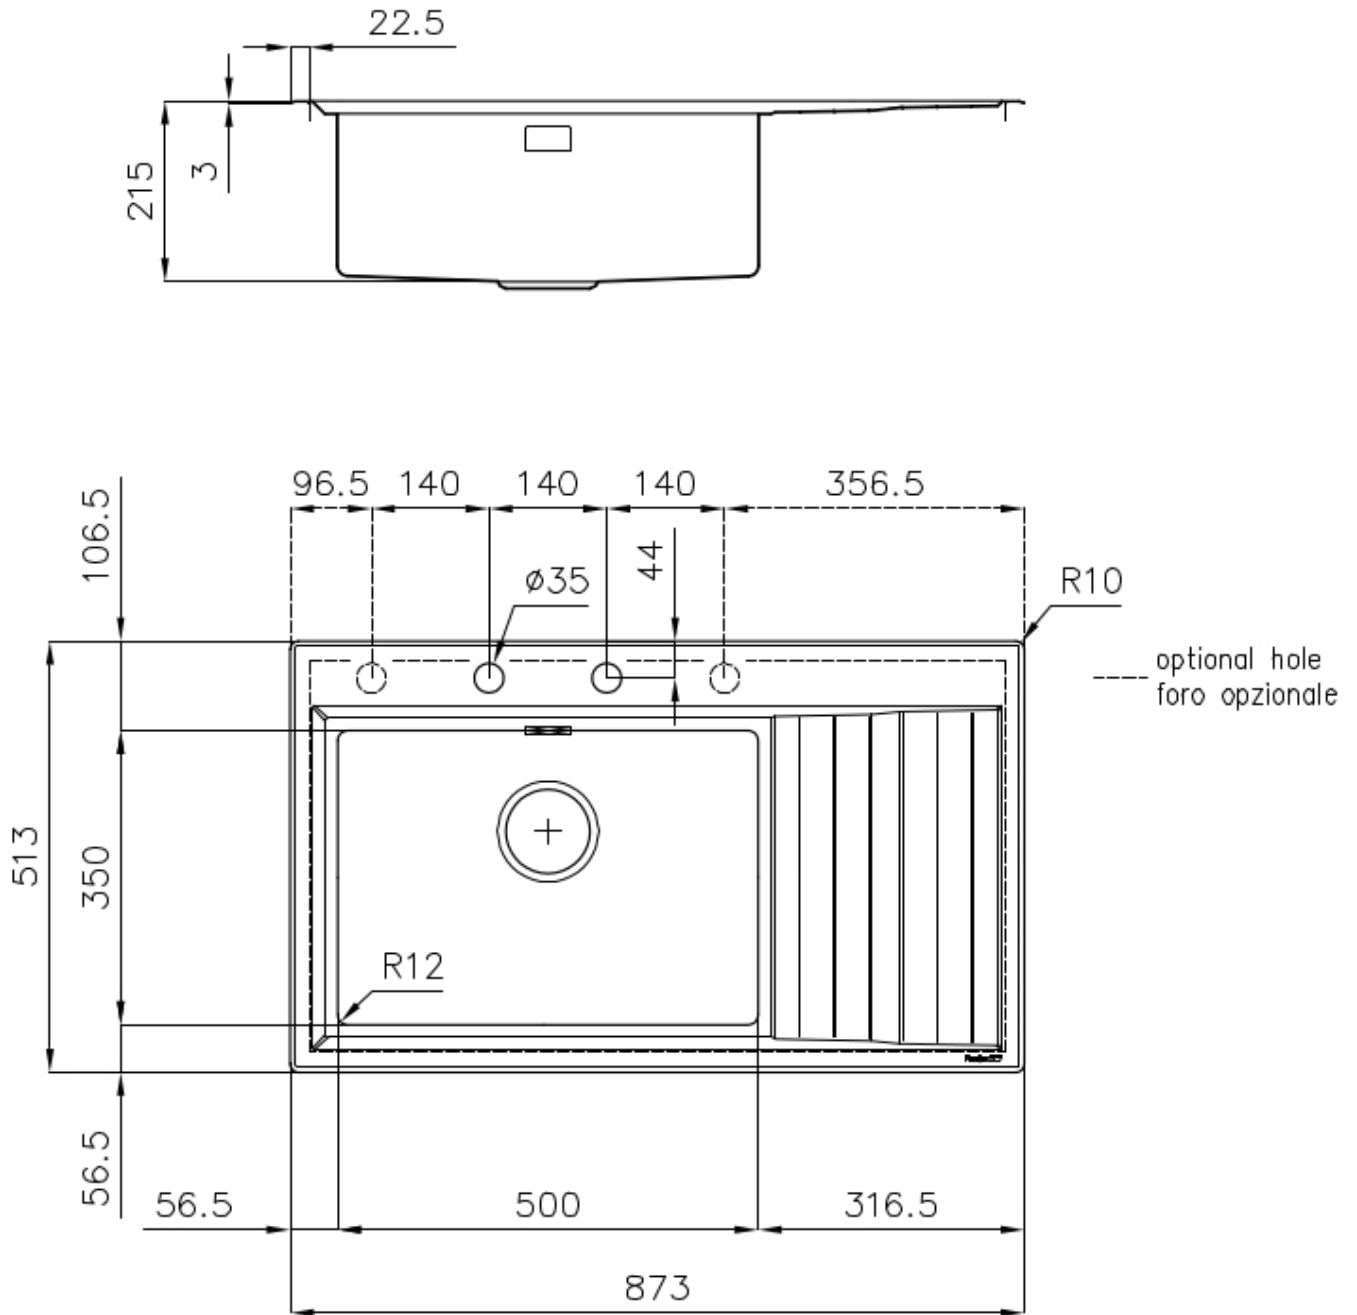

DIBUJOS TÉCNICOS